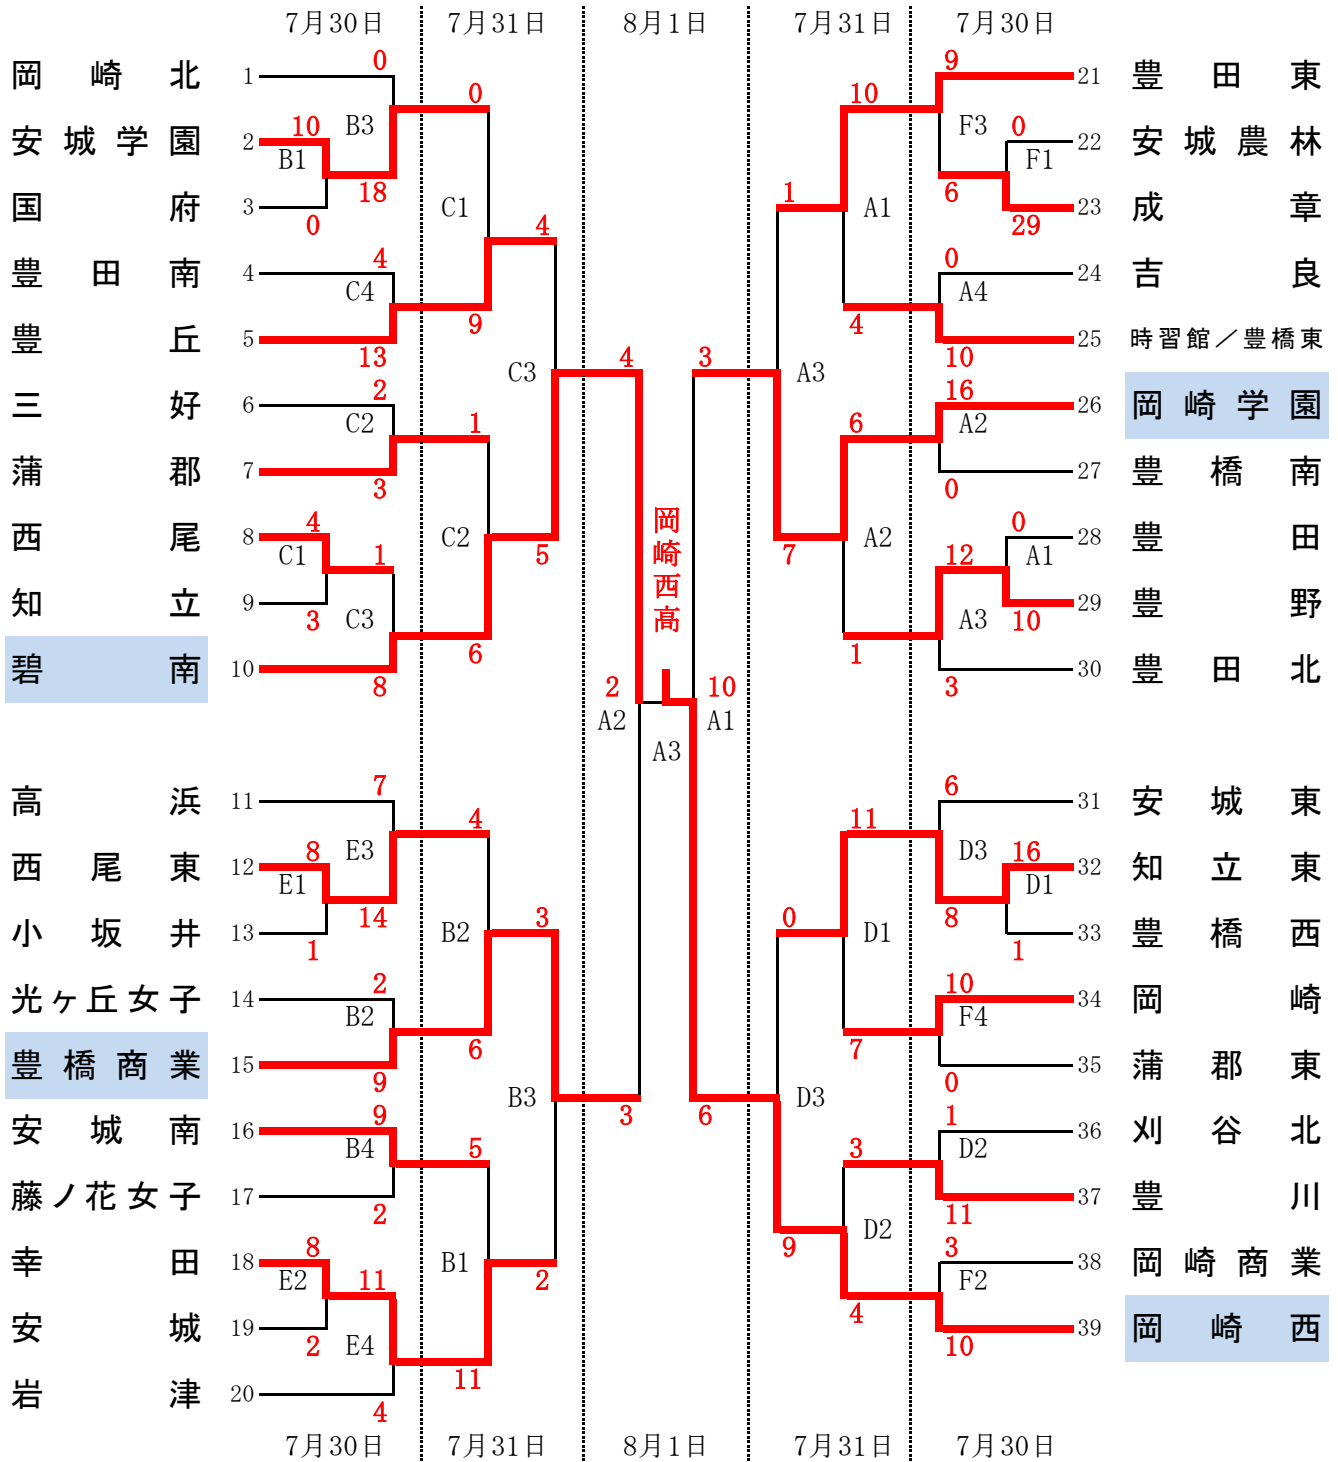

第49回全三河高等学校女子ソフトボール選手権大会組み合わせ表

8月1日 大会結果

- A・・・岡崎学園高校
- B・・・光ヶ丘女子高校
- C・・・碧南高校
- D・・・刈谷北高校
- E・・・幸田高校
- F・・・豊田東高校
- G・・・西尾高校
- H・・・安城東高校

※雨天順延の場合は会場が変更になる場合があります。
 高体連HP→その他の大会→ソフトボール女子 で確認してください。